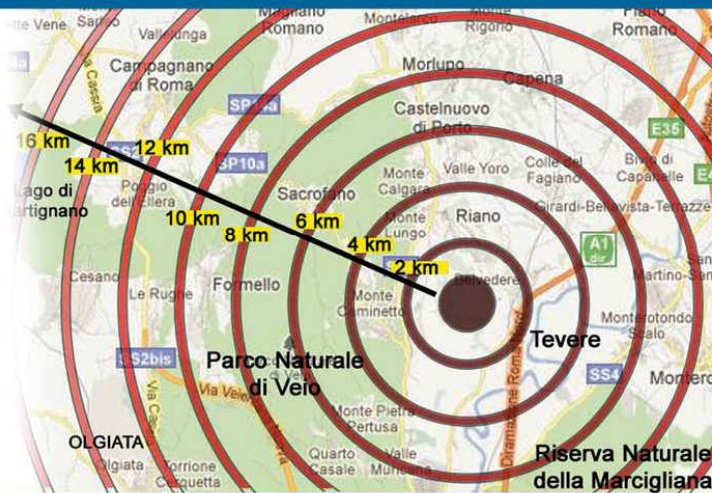

**Mamma, papà
perché non avete impedito
che questo accadesse?**

**PARTECIPA
ALLA PROTESTA!**

NO ALLA DISCARICA A ROMA NORD!
seguici >>> [facebook/SOS discarica Riano](https://www.facebook.com/SOSdiscaricaRiano) 

www.sosdiscaricariano.it
sosdiscaricariano@gmail.com

**RIANO
NO
DISCARICA**

LA DISCARICA IN NUMERI

DISTANZA IN KM TRA LA DISCARICA DI ROMA NORD ED IL CENTRO DI ROMA

| | |
|-----------------|--|
| 1-2 KM | RIANO, CASTELNUOVO DI PORTO, FIUME TEVERE, PARCO NATURALE DI VEIO, SITO ARCHEOLOGICO DI MARLBORGHETTO |
| 3 KM | MONTE CAMINETTO, SACROFANO |
| 5 KM | CIMITERO FLAMINIO, VALLE MURICANA |
| 7-8 KM | FORMELLO, CASSIA BIS, PRIMA PORTA, LABARO, G.R.A. |
| 10-11 KM | OLGIATA, LE RUGHE, CENTRO RAI, GROTTAROSSA, OSPEDALE S. ANDREA |
| 12-13 KM | VIA CASSIA TOMBA DI NERONE, RISERVA NATURALE DELL'INSUGHERATA, CORSO FRANCA, TOR DI QUINTO, LA STORTA, DUE PONTI |
| 14 KM | PONTE MILVIO, AUDITORIUM PARCO DELLA MUSICA, VILLA GLORI, VILLA ADA, QUARTIERE FLAMINIO, VILLAGGIO OLIMPICO, PARIOLI |
| 17 KM | PIAZZA DEL POPOLO |

PAESI COINVOLTI DAGLI EFFETTI DELLA DISCARICA DI RIANO

| | |
|--|--|
| DA 0 A 6 KM DI DISTANZA DALLA DISCARICA | RIANO, CASTELNUOVO DI PORTO, SACROFANO, MORLUPO, MONTEROTONDO CIRCA 75.000 ABITANTI |
| DA 6 A 12 KM DI DISTANZA DALLA DISCARICA | CAPENA, FORMELLO, MENTANA, FIANO, CAMPAGNANO, CESANO, MAGLIANO CIRCA 80.000 ABITANTI |
| DA 12 A 16 KM DI DISTANZA DALLA DISCARICA | RIGNANO, PASSOCORESE, MAZZANO, CALCATA, SANT'ORESTE CIRCA 23.000 ABITANTI |

TOTALE: CIRCA 180.000 PERSONE

La puzza della discarica di Malagrotta arriva a 20 km di distanza