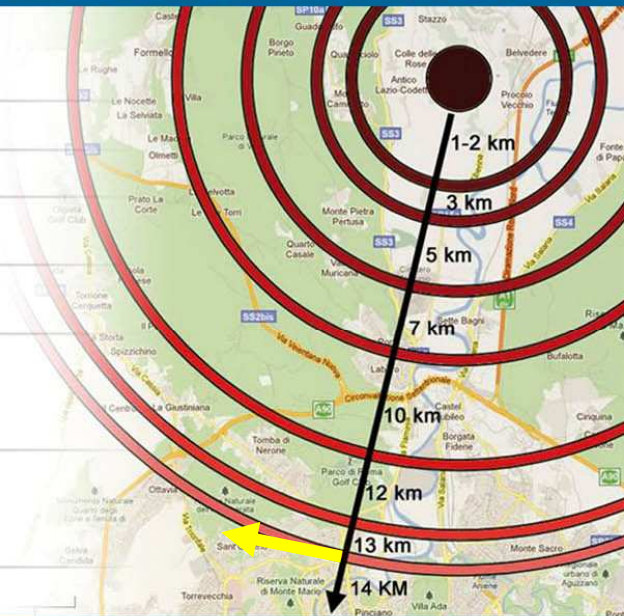

**Mamma, papà
perché non avete impedito
che questo accadesse?**

**PARTECIPA
ALLA PROTESTA!**

NO ALLA DISCARICA A ROMA NORD!
seguici >>> [facebook/SOS discarica Riano](https://www.facebook.com/SOSdiscaricaRiano) 

www.sosdiscaricariano.it
sosdiscaricariano@gmail.com

**RIANO
NO
DISCARICA**

LA DISCARICA IN NUMERI

DISTANZA IN KM TRA LA DISCARICA DI ROMA NORD ED IL CENTRO DI ROMA

| | |
|-----------------|--|
| 1-2 KM | RIANO, CASTELNUOVO DI PORTO, FIUME TEVERE, PARCO NATURALE DI VEIO, SITO ARCHEOLOGICO DI MARLBORGHETTO |
| 3 KM | MONTE CAMINETTO, SACROFANO |
| 5 KM | CIMITERO FLAMINIO, VALLE MURICANA |
| 7-8 KM | FORMELLO, CASSIA BIS, PRIMA PORTA, LABARO, G.R.A. |
| 10-11 KM | OLGIATA, LE RUGHE, CENTRO RAI, GROTTAROSSA, OSPEDALE S. ANDREA |
| 12-13 KM | VIA CASSIA TOMBA DI NERONE, RISERVA NATURALE DELL'INSUGHERATA, CORSO FRANCA, TOR DI QUINTO, LA STORTA, DUE PONTI |
| 14 KM | PONTE MILVIO, AUDITORIUM PARCO DELLA MUSICA, VILLA GLORI, VILLA ADA, QUARTIERE FLAMINIO, VILLAGGIO OLIMPICO, PARIOLI |
| 17 KM | PIAZZA DEL POPOLO |

PAESI COINVOLTI DAGLI EFFETTI DELLA DISCARICA DI RIANO

| | |
|--|--|
| DA 0 A 6 KM DI DISTANZA DALLA DISCARICA | RIANO, CASTELNUOVO DI PORTO, SACROFANO, MORLUPO, MONTEROTONDO CIRCA 75.000 ABITANTI |
| DA 6 A 12 KM DI DISTANZA DALLA DISCARICA | CAPENA, FORMELLO, MENTANA, FIANO, CAMPAGNANO, CESANO, MAGLIANO CIRCA 80.000 ABITANTI |
| DA 12 A 16 KM DI DISTANZA DALLA DISCARICA | RIGNANO, PASSOCORESE, MAZZANO, CALCATA, SANT'ORESTE CIRCA 23.000 ABITANTI |

TOTALE: CIRCA 180.000 PERSONE

La puzza della discarica di Malagrotta arriva a 20 km di distanza